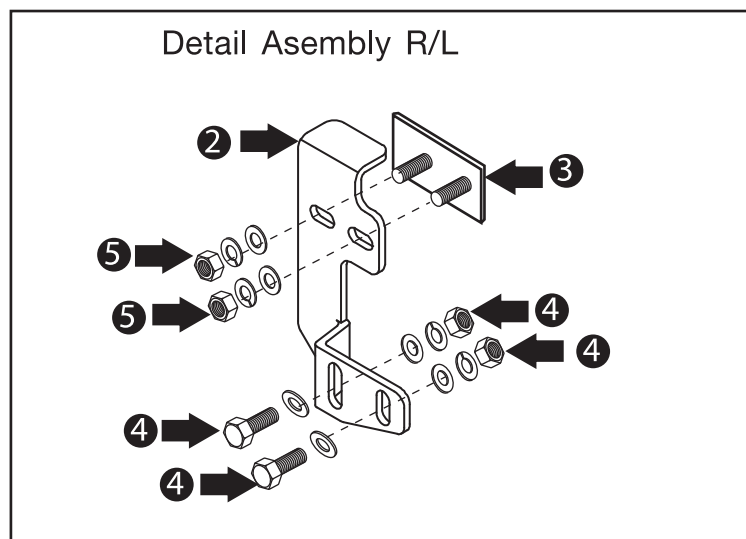

**INSTALLATION**

**TOYOTA VIGO CAB,D-CAB**

**PART INSTALLATION**

<p><b>1</b></p>  <p>Front Nudge Guard 1 Pc.</p>	<p><b>2</b></p>  <p>Mounting Bracket R/L 2 Pc.</p>	<p><b>3</b></p>  <p>Fixed Mounting Bracket 2 Pc.</p>	<p><b>4</b></p>  <p>Bolt, Nuts &amp; Washer M10 4 Set.</p>
<p><b>5</b></p>  <p>Washer &amp; Spring, Nuts M10 2 Set.</p>	<p><b>INSTALLATION TOOLS</b></p>   <p>Torque Wrench No.15,17      <b>WRENCH 15,17</b></p>		

**PLASTIC RECYCLE**