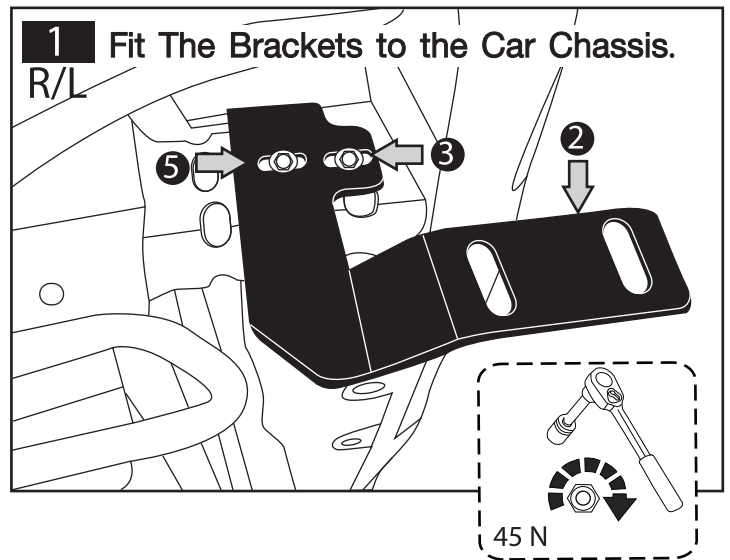

**INSTALLATION**

**TOYOTA VIGO CAB,D-CAB**

**PART INSTALLATION**

<p><b>1</b></p>  <p>Front Nudge Guard 1 Pc.</p>	<p><b>2</b></p>  <p>Mounting Bracket R/L 2 Pc.</p>	<p><b>3</b></p>  <p>Fixed Mounting Bracket 2 Pc.</p>	<p><b>4</b></p>  <p>Bolt, Nuts &amp; Washer M10 4 Set.</p>
<p><b>5</b></p>  <p>Washer &amp; Spring, Nuts M10 2 Set.</p>	<p><b>INSTALLATION TOOLS</b></p>   <p>Torque Wrench No.15,17      <b>WRENCH 15,17</b></p>		