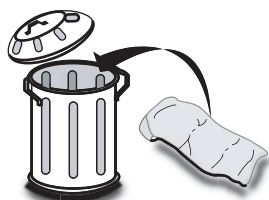

**INSTALLATION**

**TOYOTA VIGO CAB,D-CAB**

**PART INSTALLATION**

<p><b>1</b></p>  <p>Front Nudge Guard 1 Pc.</p>	<p><b>2</b></p>  <p>Mounting Bracket R/L 2 Pc.</p>	<p><b>3</b></p>  <p>Fixed Mounting Bracket 2 Pc.</p>	<p><b>4</b></p>  <p>Bolt, Nuts &amp; Washer M10 4 Set.</p>
<p><b>5</b></p>  <p>Washer &amp; Spring, Nuts M10 2 Set.</p>	<p><b>INSTALLATION TOOLS</b></p>   <p>Torque Wrench No.15,17      <b>WRENCH 15,17</b></p>		

**PLASTIC RECYCLE**