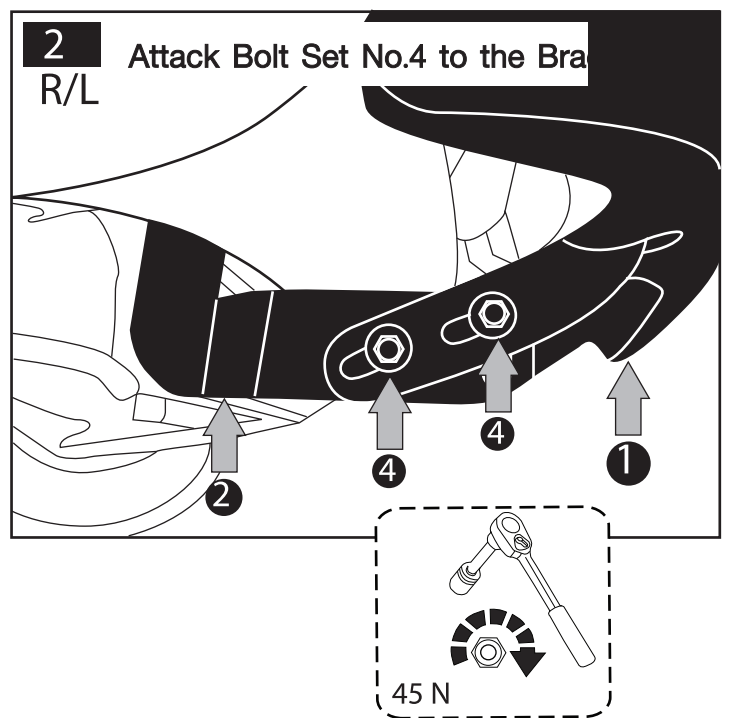

**INSTALLATION**

**TOYOTA VIGO CAB,D-CAB**

**PART INSTALLATION**

<p><b>1</b></p>  <p>Front Nudge Guard 1 Pc.</p>	<p><b>2</b></p>  <p>Mounting Bracket R/L 2 Pc.</p>	<p><b>3</b></p>  <p>Fixed Mounting Bracket 2 Pc.</p>	<p><b>4</b></p>  <p>Bolt, Nuts &amp; Washer M10 4 Set.</p>
<p><b>5</b></p>  <p>Washer &amp; Spring, Nuts M10 2 Set.</p>	<p><b>INSTALLATION TOOLS</b></p>   <p>Torque Wrench No.15,17      <b>WRENCH 15,17</b></p>		